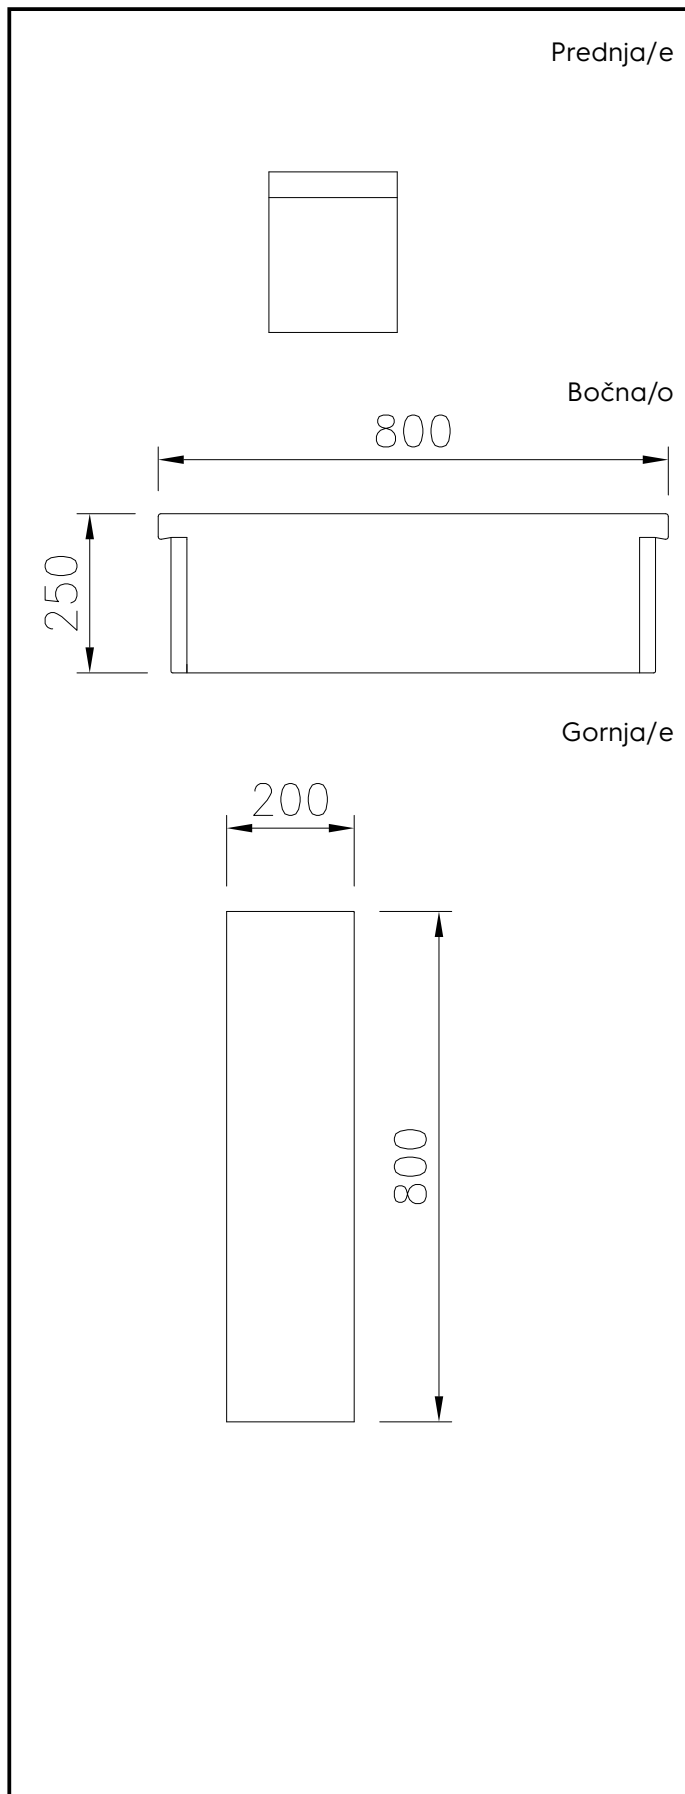

Modularna horizontalna linija thermaline 80 - 200 mm Zatvoreni radni ormarić, 1 strana

STAVKA #: _____

MODEL #: _____

NAZIV #: _____

SIS #: _____

AIA #: _____

**588104 (MANABABOOO)**Zatvoreni radni ormarić,
rukovanje sa jedne strane

Konstrukcija

- Zaštita od vode IPX5.
- Radna ploha 2mm u od nehrđajućeg čelika 1.4301 (AISI 304).
- Ravna radna ploha sa minimalnim mogućim zonama nečistoća za jednostavno čišćenje cjelokupne površine.
- Unutarnji okvir sa čvrstom konstrukcijom od nehrđajućeg čelika debljine 2mm i 3mm u 1.4301 (AISI 304).
- Uređaj izrađen u skladu sa DIN 18860_2 i 20mm debljine okapnice.

ODOBRENJE: _____

- T- spoj vodilice za instalaciju leđa na leđa, bez povišenja, 2000mm PNC 913227
- Umetak profila- d=800mm PNC 913230
- Završni set, (12,5m) za instalacije leđa na leđa, lijevo PNC 913249
- Završni set, (12,5mm) za instalacije leđa na leđa, desno PNC 913250
- Završni set, flush spoj, za instalaciju leđa na leđa, lijevo PNC 913253
- Završni set, flush spoj, za instalaciju leđa na leđa, desno PNC 913254

Ključne informacije:

Vanjske dimenzije, širina: 588104 (MANABABOOO)	200 mm
Vanjske dimenzije, dubina:	800 mm
Vanjske dimenzije, visina:	250 mm
Neto težina:	6 kg